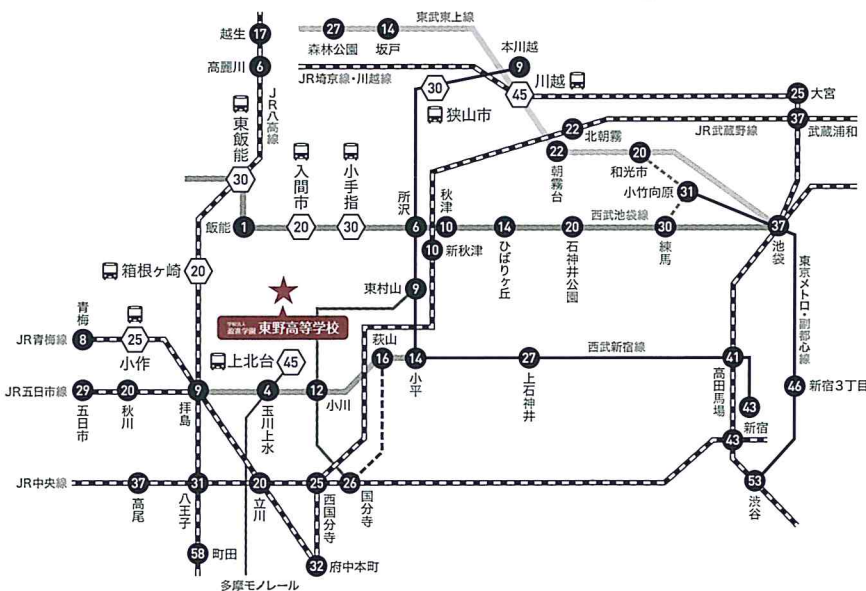

学校法人
盈進学園 東野高等学校

東野高校を見てみよう！

地域公開 **自由参加** 2018.6.3 (sun) 10:00 ~ 15:30

東野恒例、地域公開イベントが今年も開催！全国大会出場のダンス部のパフォーマンスや、釣り・カヌー体験など、楽しいイベントをたくさん用意して、みなさまのお越しをお待ちしています！

※使用する道具はすべて貸し出しいたします。

Event Schedule

- 大講堂でのパフォーマンス
11:30 ~ 12:30 吹奏楽・ダンス・演劇・合唱・書道
- 体験コーナー
釣り/カヌー/写真撮影/散策/図書室での読書

女子生徒対象学校説明会&地域公開 バスダイヤ ★印が「女子生徒対象学校説明会」に間に合うバスです。

| JR埼京線・東武東上線 | 西武池袋線 | 西武池袋線 | 西武新宿線 | JR八高線・西武線 | JR八高線 | JR青梅線 | 多摩都市モノレール線 |
|-------------|-------------|-------------|-------------|-------------|-------------|-------------|-------------|
| 川越駅 | 入間市駅 | 小手指駅 | 狭山市駅 | 東飯能駅 | 箱根ヶ崎駅 | 小作駅 | 上北台駅 |
| 9:00★ 11:25 | 9:20★ 11:25 | 9:05★ 11:05 | 9:00★ 11:05 | 9:05★ 11:05 | 9:25★ 11:20 | 9:00★ 11:00 | 9:10★ 11:20 |

電車・スクールバスルート

アクセスマップ