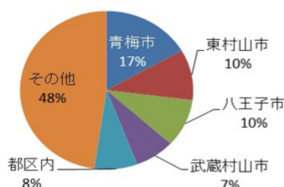

## 都内からの新入生

## 女子生徒向け説明会/4開催

東野高校の来春入試に向けて、女子生徒とその保護者を対象とした学校説明会を6月4日（日）、本校で開催します。10時〜12時の予定で、学校からの説明のほか、ダンス部や吹奏楽部の発表があり、また、本校生徒がキャンパスをご案内します。制服試着会、部活動体験もあります。参加を希望される場合は、本校ホームページ

## 地域公開も

なお、同日は、キャンパスを近隣の方々に開放する、地域公開があります。本校自慢の広大な池でのカヌー体験や釣りなどを楽します。予約はいりません。

から予約してください。（東野高校ホームページ）  
http://www.shin.ac.jp

東京都 出身中学

埼玉県 出身中学