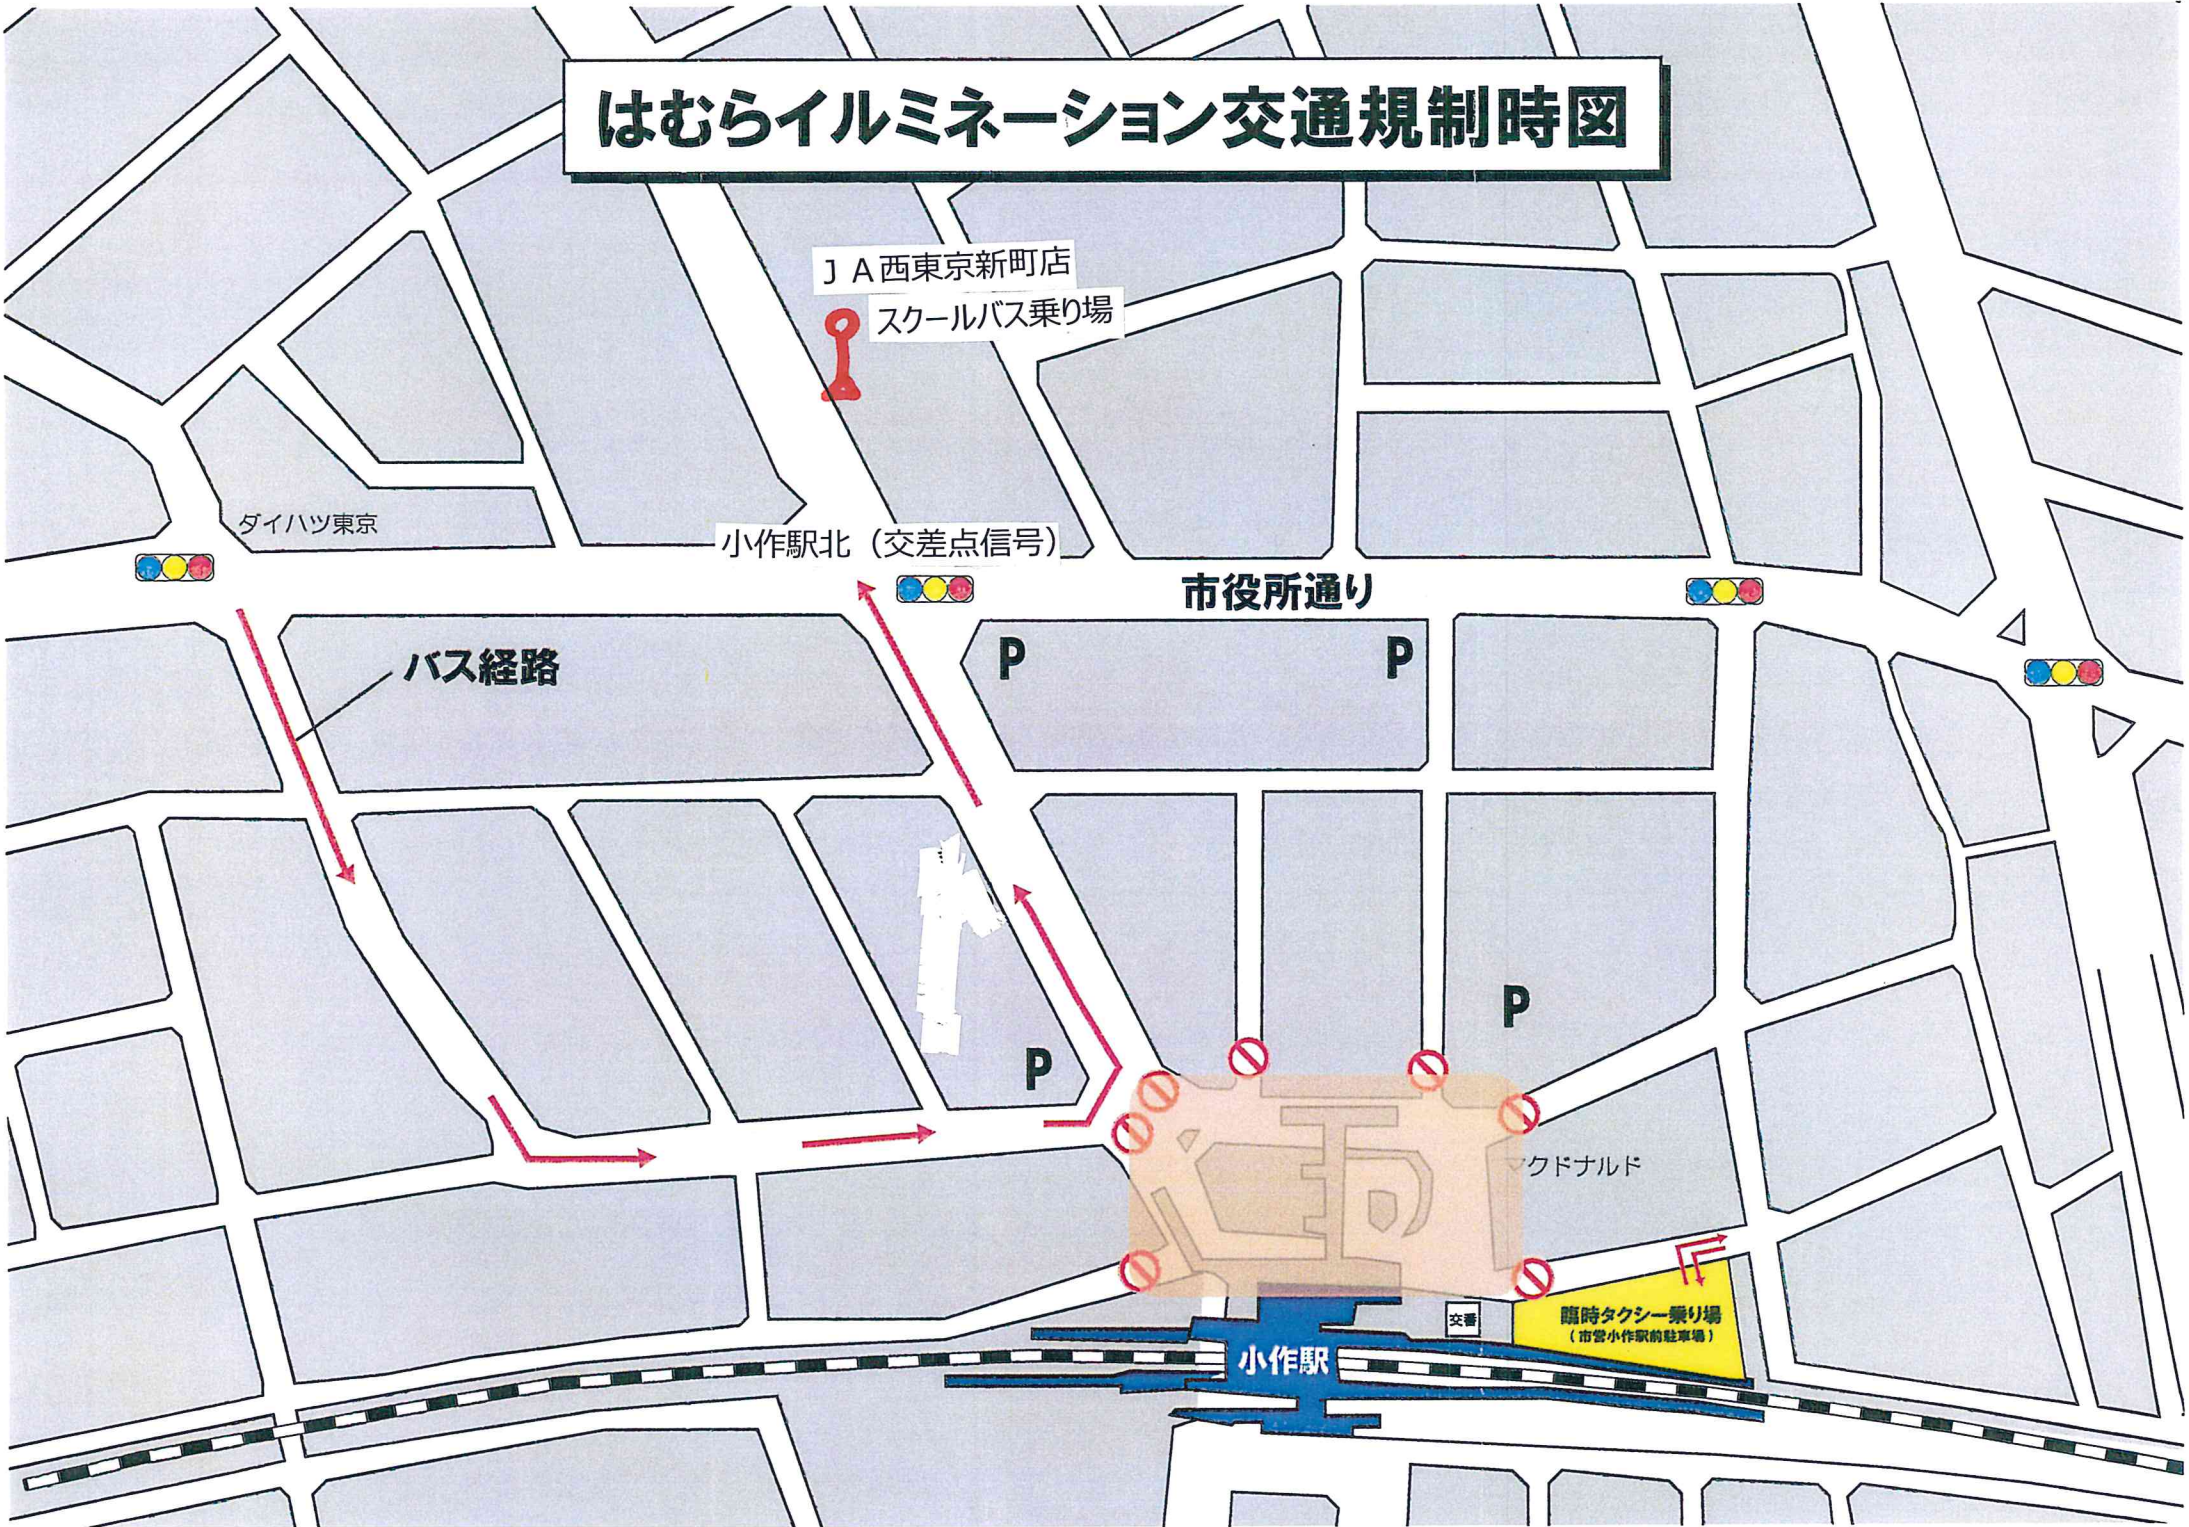

はむらイルミネーション交通規制時図

小作駅・祭りのため
東野高校10月20日(土)乗車場所変更AM11:30分から