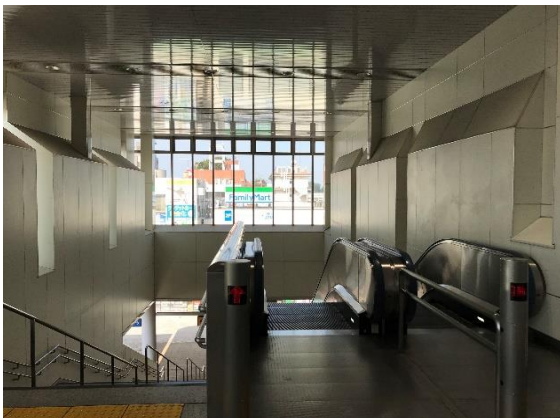

## ■ 拝島駅のバス乗り場案内

①

南口に向かいます。

②

つきあたりを右に曲がります。

③

階段を下ります。

④

南口に出たらまっすぐ進みます。

⑤

この横断歩道を渡り右に進みます。

⑥

道なりに進みます。 (⑦⑧も同様)

⑦

⑧

⑨

このカーブも道なりです。

⑩

左手に見える黄色の看板（マルハ燃料さん）  
まで進みます。

⑪

こちらがバス乗り場です。